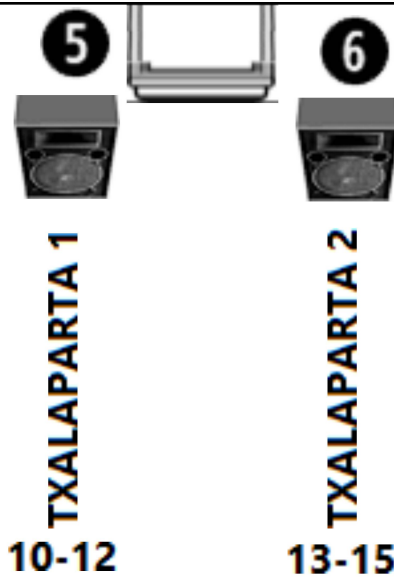

BERRIKETAN

-  14 pc 1Kw
-  2 Rec 15º/32º
-  8 Rec 23º/50º
-  8 Par nº5 CP62
-  1 Par nº2 CP61
-  Toma 230v
-  Toma DMX

-  4 estructuras calle

- Material de la compañía**
-  4 Pares Led
-  Telas

BERRIKETAN RIDER

Soinu teknikaria: Iñigo R.Sound
619325503/r.sound@yahoo.es

1-5

1

2

TXALAPARTA 1

TXALAPARTA 2

TABLAO

Type your text

6-7

3

7

8

4

8-9

1 KAJOIA
2 KAJA
3 HH
4 TINAJA
5 OH
6-7 TABLAO
8 GITARRA
9 GITARRA
10-12 TXALAPARTA 1
13-15 TXALAPARTA 2
16 PALMAK

BETA 91
SM 57
RODE NT5
SM 57
RODE NT 5
XLR
D.I
XLR
3 SM 57
3 SM 57
SM 57/58