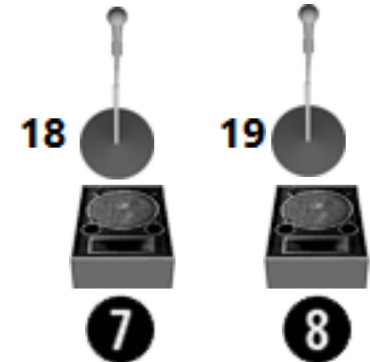

Soinu teknikaria: Iñigo R.Sound
619325503/r.sound@yahoo.es

1-5

1

2

TXALAPARTA 1

TXALAPARTA 2

TABLAO

Type your text

6-7

3

7

8

4

8-9

1 KAJOIA
2 KAJA
3 HH
4 TINAJA
5 OH
6-7 TABLAO
8 GITARRA
9 GITARRA
10-12 TXALAPARTA 1
13-15 TXALAPARTA 2
16 PALMAK

BETA 91
SM 57
RODE NT5
SM 57
RODE NT 5
XLR
D.I
XLR
3 SM 57
3 SM 57
SM 57/58